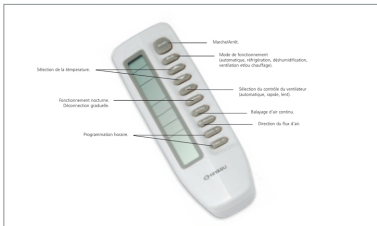

SPLIT MURAL INVERTER EUROPE: ASE7/9/12/18UIM  
 MULTISPLIT INVERTER EUROPE: ASE9U2iM - ASE129U11iM

SPLIT MURAL INVERTER EUROPE: ASE9U1R / ASE12U1R